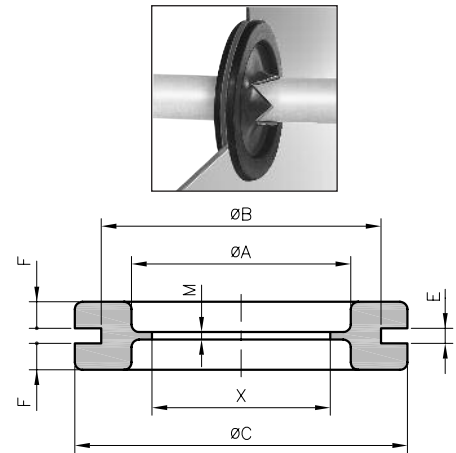

## • Perforated membrane

type	article number	dimensions (mm)								pcs
		Ø A	Ø B	Ø C	E	F1	F2	M	Ø P	
DG 9/4,5	0258 0415 010	9	15,5	20	2	2,5	2,5	1	4,5	100
DG 11/3,5	0258 0419 010	11	18,5	23	2	2,5	2,5	1	3,5	100
DG 11/4,5	0258 0416 010	11	18,5	23	2	2,5	2,5	1	4,5	100
DG 13,5/4,5	0258 0417 010	13,5	20,5	25	2	2,5	2,5	1	4,5	100
DG 13,5/8	0258 0418 010	13,5	20,5	25	2	2,5	2,5	1	8	100
DG 16/5	0258 0431 010	16	22,5	27,5	2	2,5	2,5	1	5	100
DG 16/10	0258 0420 010	16	22,5	27,5	2	2,5	2,5	1	10	100
DG 16/15	0258 0427 010	16	22,5	27,5	2	2,5	2,5	1	15	100
DG 16/15E3	0258 0423 010	16	22,5	27,5	3	2,5	2,5	2	15	100
DG 21/3	0258 0438 010	21	28	35	2	3	3	1	3	100
DG 21/5	0258 0439 010	21	28	35	2	3	3	1	5	100
DG 21/6	0258 0436 010	21	28	35	2	3	3	1	6	100
DG 21/10	0258 0432 010	21	28	35	2	3	3	1	10	100
DG 21/18	0258 0421 010	21	28	35	2	3	3	1	18	100
DG 21/20	0258 0422 010	21	28	35	2	3	3	1	20	100
DG 29/10	0258 0433 010	29	37	44	2	3,5	3,5	1	10	50
DG 29/14	0258 0434 010	29	37	44	2	3,5	3,5	1	14	50
DG 29/18	0258 0429 010	29	37	44	2	3,5	3,5	1	18	50
DG 36/10	0258 0447 010	36	47	54	2,5	3,8	3,8	1	10	50
DG 36/14	0258 0430 010	36	47	54	2,5	3,8	3,8	1	14	50
DG 36/19E3	0258 0451 010	36	47	54	3	3,8	5	3	19,2	50
DG 36/32	0258 0435 010	36	47	54	2,5	3,8	3,8	1	32	50
DG 48/14	0258 0446 010	48	60	68	2,5	3,8	3,8	1	14	50
DG 48/16	0258 0443 010	48	60	68	2,5	3,8	3,8	1	16	50
DG 48/22	0258 0444 010	48	60	68	2,5	3,8	3,8	1	22	50
DG 53/52	0258 0448 010	53	64	75	2,5	3,8	3,8	1,5	52	50
DG 69/16	0258 0426 010	69	79	90	2,5	3,8	3,8	1,5	16	50
DG 69/36	0258 0437 010	69	79	90	2,5	3,8	3,8	1,5	36	50
DG 69/55	0258 0442 010	69	79	90	2,5	3,8	3,8	1,5	55	50