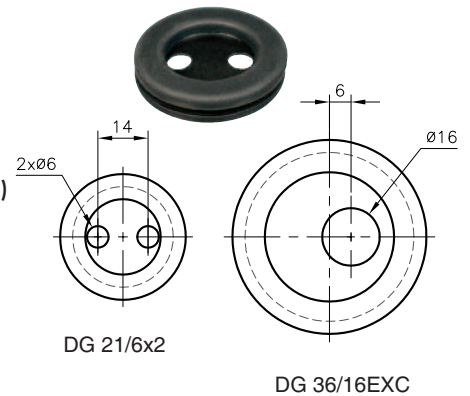

• Special perforated membrane

DG 21/6x2	0258 0450 010	21	28	35	2	3	1	6	100 (2 holes)
DG 36/16EXC	0258 0425 010	36	47	54	2,5	3,8	1	16	50 (off-centered)