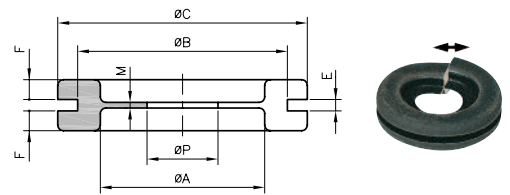

HELAVIA® membrane grommets DG in black polychloroprene rubber

HELAVIA®

type	article number	dimensions (mm)							pcs
		Ø A	Ø B	Ø C	E	F	M	Ø P	

• Cut series with perforated membrane

DG 21/3F	0258 0424 010	21	28	35	2	3	1	3	100
DG 48/30F	0258 0428 010	48	60	68	2,5	3,8	1	30	50