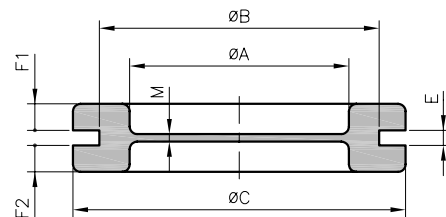

### • Standard membrane (1 and 1,5 mm)

type	article number		dimensions (mm)							pcs
	black 010	grey 013	Ø A	Ø B	Ø C	E	F1	F2	M	
DG 9/E1	0258 0361 010	0258 0361 013	9	15,5	20	1	3,5	2,5	1	100
DG 9	0258 0351 010	0258 0351 013	9	15,5	20	2	2,5	2,5	1	100
DG 11	0258 0352 010	0258 0352 013	11	18,5	23	2	2,5	2,5	1	100
DG 13,5	0258 0353 010	0258 0353 013	13,5	20,5	25	2	2,5	2,5	1	100
DG 16	0258 0354 010	0258 0354 013	16	22,5	27,5	2	2,5	2,5	1	100
DG 21	0258 0355 010	0258 0355 013	21	28	35	2	3	3	1	100
DG 29	0258 0356 010	0258 0356 013	29	37	44	2	3,5	3,5	1	50
DG 36	0258 0357 010	0258 0357 013	36	47	54	2,5	3,8	3,8	1	50
DG 48	0258 0358 010	0258 0358 013	48	60	68	2,5	3,8	3,8	1	50
DG 53	0258 0359 010	0258 0359 013	53	64	75	2,5	3,8	3,8	1,5	50
DG 69	0258 0360 010	0258 0360 013	69	79	90	2,5	3,8	3,8	1,5	50
DG M16	0258 0011 010	0258 0011 013	9	16	20	2	2,5	2,5	1	100
DG M20	0258 0012 010	0258 0012 013	13,5	20	25	2	2,5	2,5	1	100
DG M25	0258 0013 010	0258 0013 013	18,5	25	30,5	2	2,5	2,5	1	100
DG M32	0258 0014 010	0258 0014 013	25	32	39	2	3	3	1	100
DG M40	0258 0015 010	0258 0015 013	31	40	47	2,5	3,8	3,8	1	50
DG M50	0258 0016 010	0258 0016 013	39	50	57	2,5	3,8	3,8	1	50
DG M63	0258 0017 010	0258 0017 013	53	63	75	2,5	3,8	3,8	1	50
DG M68	0258 0019 010	0258 0019 013	53	68	75	2,5	3,8	3,8	1,5	50
DG M75	0258 0018 010	0258 0018 013	65	75	87	2,5	3,8	3,8	1	50

type	article number	dimensions (mm)		pcs
		ØA	ØB	
15-206	0259 0019 010	2	4,3	100
15-201	0259 0020 010	4	6,3	100
15-202	0259 0021 010	6	8,3	100
15-203	0259 0022 010	8	10,5	100
15-204	0259 0023 010	10,5	13,5	100
15-205	0259 0024 010	13	16	100