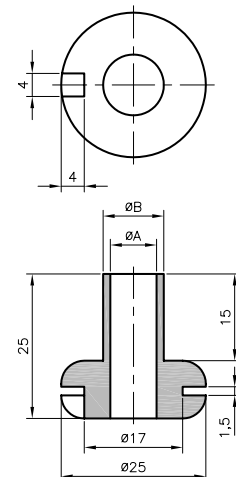

## • Perforated membrane

type	article number	dimensions (mm)								pcs
		Ø A	Ø B	Ø C	E	F1	F2	M	Ø P	
DG 9/4,5	0258 0415 010	9	15,5	20	2	2,5	2,5	1	4,5	100
DG 11/3,5	0258 0419 010	11	18,5	23	2	2,5	2,5	1	3,5	100
DG 11/4,5	0258 0416 010	11	18,5	23	2	2,5	2,5	1	4,5	100
DG 13,5/4,5	0258 0417 010	13,5	20,5	25	2	2,5	2,5	1	4,5	100
DG 13,5/8	0258 0418 010	13,5	20,5	25	2	2,5	2,5	1	8	100
DG 16/5	0258 0431 010	16	22,5	27,5	2	2,5	2,5	1	5	100
DG 16/10	0258 0420 010	16	22,5	27,5	2	2,5	2,5	1	10	100
DG 16/15	0258 0427 010	16	22,5	27,5	2	2,5	2,5	1	15	100
DG 16/15E3	0258 0423 010	16	22,5	27,5	3	2,5	2,5	2	15	100
DG 21/3	0258 0438 010	21	28	35	2	3	3	1	3	100
DG 21/5	0258 0439 010	21	28	35	2	3	3	1	5	100
DG 21/6	0258 0436 010	21	28	35	2	3	3	1	6	100
DG 21/10	0258 0432 010	21	28	35	2	3	3	1	10	100
DG 21/18	0258 0421 010	21	28	35	2	3	3	1	18	100
DG 21/20	0258 0422 010	21	28	35	2	3	3	1	20	100
DG 29/10	0258 0433 010	29	37	44	2	3,5	3,5	1	10	50
DG 29/14	0258 0434 010	29	37	44	2	3,5	3,5	1	14	50
DG 29/18	0258 0429 010	29	37	44	2	3,5	3,5	1	18	50
DG 36/10	0258 0447 010	36	47	54	2,5	3,8	3,8	1	10	50
DG 36/14	0258 0430 010	36	47	54	2,5	3,8	3,8	1	14	50
DG 36/19E3	0258 0451 010	36	47	54	3	3,8	5	3	19,2	50
DG 36/32	0258 0435 010	36	47	54	2,5	3,8	3,8	1	32	50
DG 48/14	0258 0446 010	48	60	68	2,5	3,8	3,8	1	14	50
DG 48/16	0258 0443 010	48	60	68	2,5	3,8	3,8	1	16	50
DG 48/22	0258 0444 010	48	60	68	2,5	3,8	3,8	1	22	50
DG 53/52	0258 0448 010	53	64	75	2,5	3,8	3,8	1,5	52	50
DG 69/16	0258 0426 010	69	79	90	2,5	3,8	3,8	1,5	16	50
DG 69/36	0258 0437 010	69	79	90	2,5	3,8	3,8	1,5	36	50
DG 69/55	0258 0442 010	69	79	90	2,5	3,8	3,8	1,5	55	50

type	article number	dimensions (mm)		pcs
		ØA	ØB	
15-206	0259 0019 010	2	4,3	100
15-201	0259 0020 010	4	6,3	100
15-202	0259 0021 010	6	8,3	100
15-203	0259 0022 010	8	10,5	100
15-204	0259 0023 010	10,5	13,5	100
15-205	0259 0024 010	13	16	100