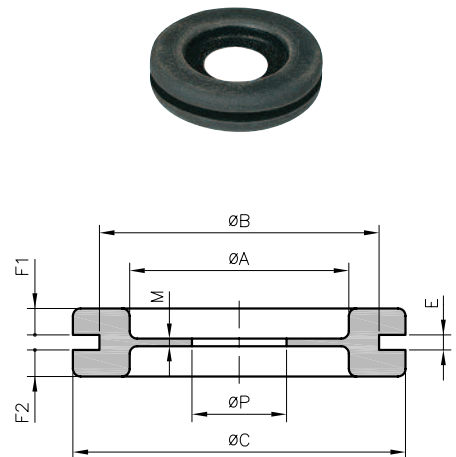

## • Perforated membrane

type	article number	dimensions (mm)								pcs
		Ø A	Ø B	Ø C	E	F1	F2	M	Ø P	
DG 9/4,5	0258 0415 010	9	15,5	20	2	2,5	2,5	1	4,5	100
DG 11/3,5	0258 0419 010	11	18,5	23	2	2,5	2,5	1	3,5	100
DG 11/4,5	0258 0416 010	11	18,5	23	2	2,5	2,5	1	4,5	100
DG 13,5/4,5	0258 0417 010	13,5	20,5	25	2	2,5	2,5	1	4,5	100
DG 13,5/8	0258 0418 010	13,5	20,5	25	2	2,5	2,5	1	8	100
DG 16/5	0258 0431 010	16	22,5	27,5	2	2,5	2,5	1	5	100
DG 16/10	0258 0420 010	16	22,5	27,5	2	2,5	2,5	1	10	100
DG 16/15	0258 0427 010	16	22,5	27,5	2	2,5	2,5	1	15	100
DG 16/15E3	0258 0423 010	16	22,5	27,5	3	2,5	2,5	2	15	100
DG 21/3	0258 0438 010	21	28	35	2	3	3	1	3	100
DG 21/5	0258 0439 010	21	28	35	2	3	3	1	5	100
DG 21/6	0258 0436 010	21	28	35	2	3	3	1	6	100
DG 21/10	0258 0432 010	21	28	35	2	3	3	1	10	100
DG 21/18	0258 0421 010	21	28	35	2	3	3	1	18	100
DG 21/20	0258 0422 010	21	28	35	2	3	3	1	20	100
DG 29/10	0258 0433 010	29	37	44	2	3,5	3,5	1	10	50
DG 29/14	0258 0434 010	29	37	44	2	3,5	3,5	1	14	50
DG 29/18	0258 0429 010	29	37	44	2	3,5	3,5	1	18	50
DG 36/10	0258 0447 010	36	47	54	2,5	3,8	3,8	1	10	50
DG 36/14	0258 0430 010	36	47	54	2,5	3,8	3,8	1	14	50
DG 36/19E3	0258 0451 010	36	47	54	3	3,8	5	3	19,2	50
DG 36/32	0258 0435 010	36	47	54	2,5	3,8	3,8	1	32	50
DG 48/14	0258 0446 010	48	60	68	2,5	3,8	3,8	1	14	50
DG 48/16	0258 0443 010	48	60	68	2,5	3,8	3,8	1	16	50
DG 48/22	0258 0444 010	48	60	68	2,5	3,8	3,8	1	22	50
DG 53/52	0258 0448 010	53	64	75	2,5	3,8	3,8	1,5	52	50
DG 69/16	0258 0426 010	69	79	90	2,5	3,8	3,8	1,5	16	50
DG 69/36	0258 0437 010	69	79	90	2,5	3,8	3,8	1,5	36	50
DG 69/55	0258 0442 010	69	79	90	2,5	3,8	3,8	1,5	55	50