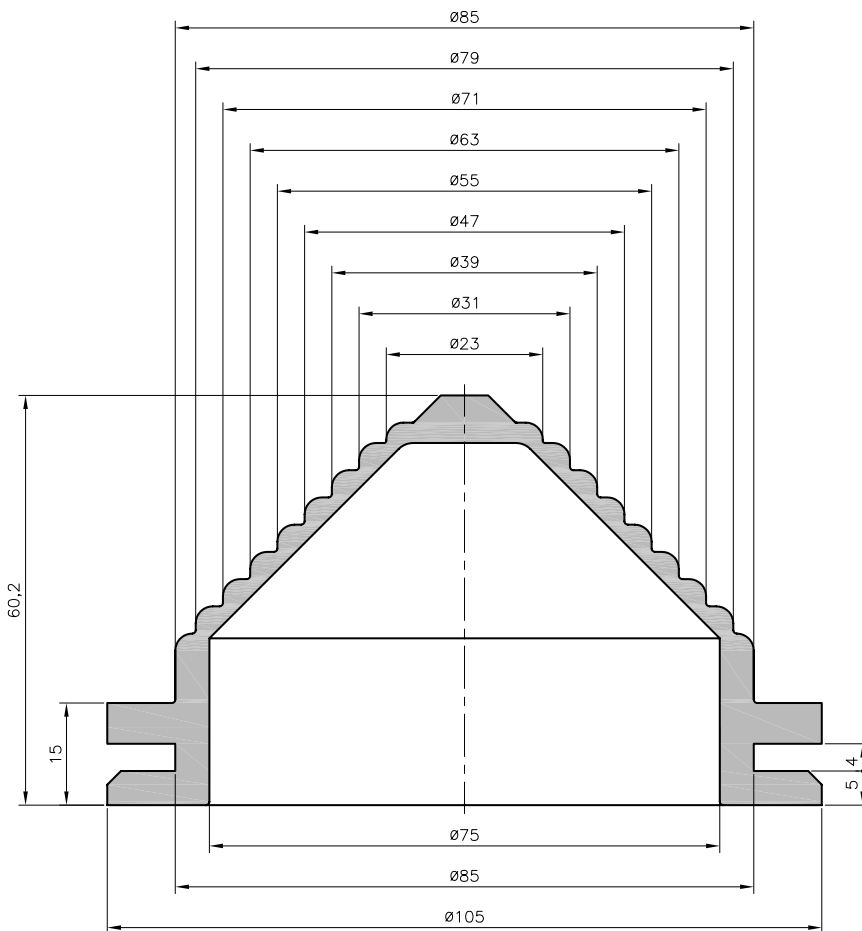

15-734
0257 0004 010