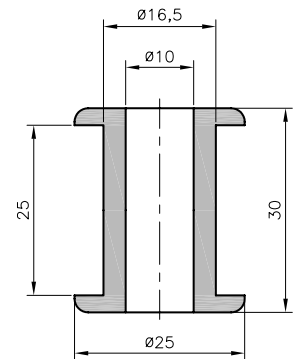

15-645
0257 0041 010