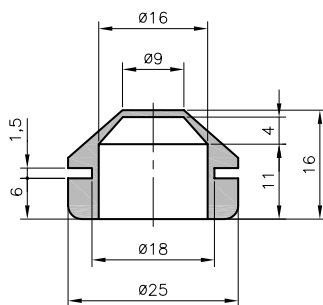

15-093
0257 0005 010