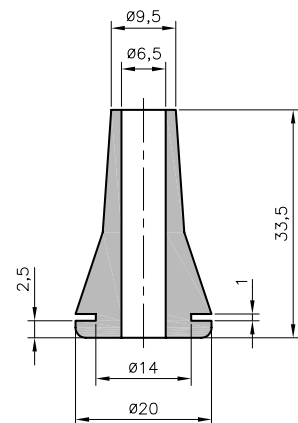

15-742
0257 0063 010

* in Nitrile rubber