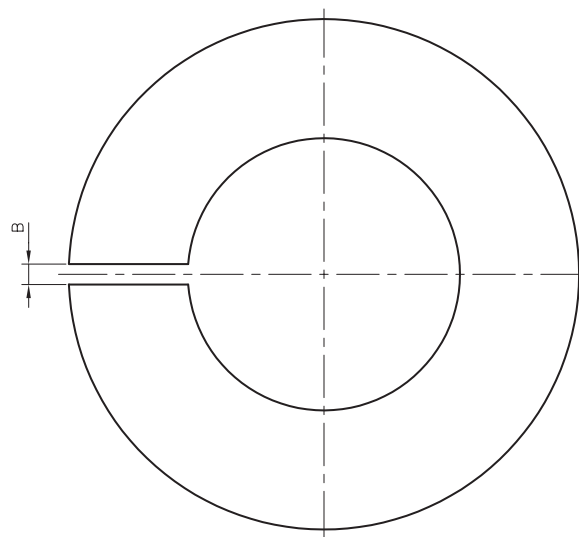

\*\* in EPDM rubber

**HELAVIA® semi-special grommets**  
in black polychloroprene rubber

HELAVIA®

type	Ø A mm	B mm
15-610	49	1,5
15-803	42	3
15-819	40	3
15-820	49	3

**15-610\***  
0257 0035 010

**15-803\***  
0257 0066 010