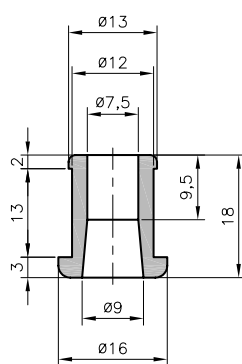

15-612
0257 0037 010

15-613
0257 0038 010