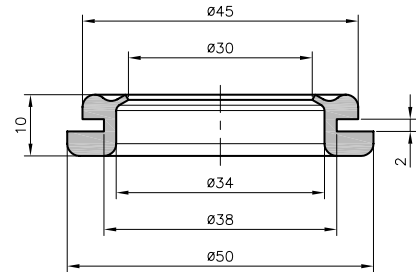

\*\* in EPDM rubber

**HELAVIA® semi-special grommets**  
in black polychloroprene rubber

HELAVIA®

type	Ø A mm	B mm
15-610	49	1,5
15-803	42	3
15-819	40	3
15-820	49	3

**15-610\***  
0257 0035 010

**15-803\***  
0257 0066 010

**15-819\***  
0257 0071 010

**15-820\***  
0257 0072 010

\* in Nitrile rubber

**HELAVIA® semi-special grommets**  
in black polychloroprene rubber

HELAVIA®

**15-539\***  
0257 0118 010

**15-580\***  
0257 0168 010