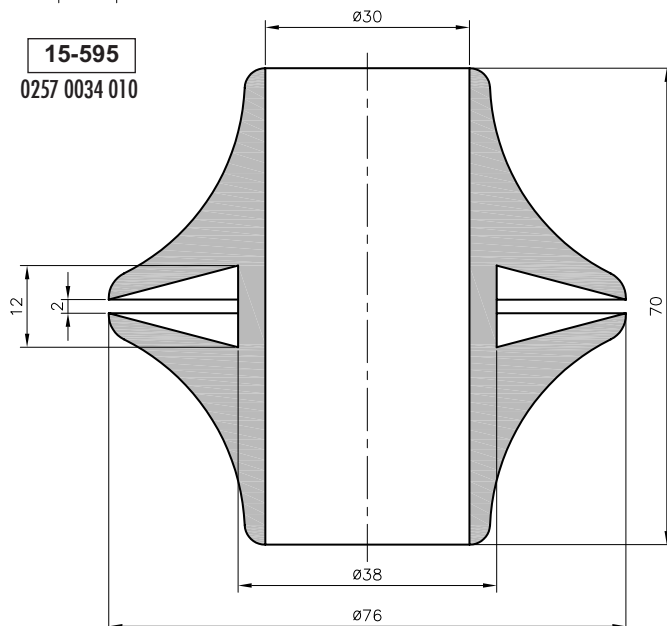

15-309
0257 0009 010