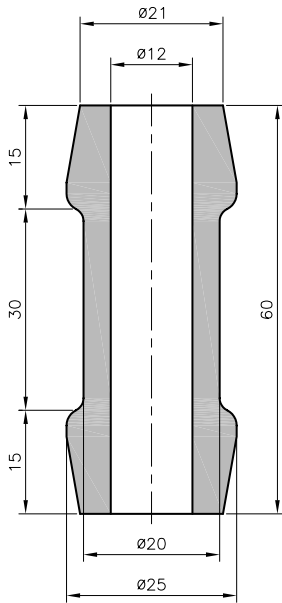

\*\* in EPDM rubber

**HELAVIA® semi-special grommets**  
in black polychloroprene rubber

HELAVIA®

type	Ø A mm	B mm
15-610	49	1,5
15-803	42	3
15-819	40	3
15-820	49	3

**15-610\***  
0257 0035 010

**15-803\***  
0257 0066 010

**15-819\***  
0257 0071 010

**15-820\***  
0257 0072 010

\* in Nitrile rubber

**HELAVIA® semi-special grommets**  
in black polychloroprene rubber

HELAVIA®

**15-539\***  
0257 0118 010

**15-580\***  
0257 0168 010