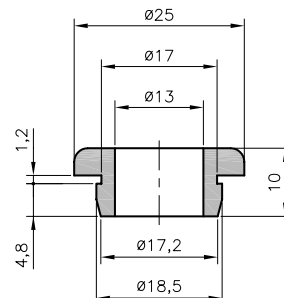

15-679
0257 0061 010

15-687
0257 0062 010