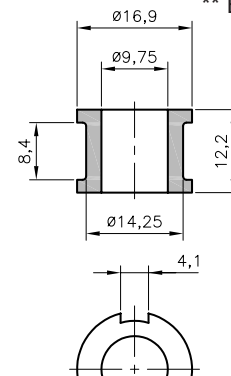

15-614
0257 0039 010