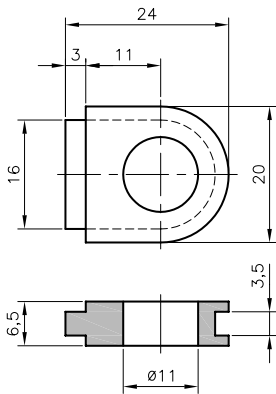

15-611
0257 0036 010

15-746
0257 0064 010