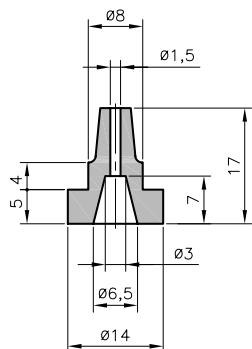

15-394
0257 0033 010