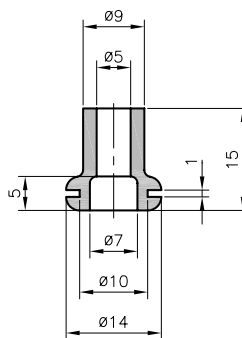

**HELAVIA® semi-special grommets**  
in black polychloroprene rubber  
**Technical properties page D100**

HELAVIA®

type	article number		type	article number		type	article number	
15-010	0257 0020 010	100	15-565	0257 0019 010	100	15-679	0257 0061 010	100
15-033	0257 0001 010	100	15-580 SNCF*	0257 0168 010	100	15-687	0257 0062 010	100
15-076	0257 0003 010	100	15-595	0257 0034 010	100	15-734	0257 0004 010	15
15-093	0257 0005 010	100	15-610 SNCF*	0257 0035 010	1	15-742	0257 0063 010	100
15-187	0257 0008 010	100	15-611	0257 0036 010	100	15-746	0257 0064 010	100
15-309	0257 0009 010	25	15-612	0257 0037 010	100	15-803 SNCF*	0257 0066 010	1
15-377	0257 0012 010	100	15-613	0257 0038 010	100	15-808	0257 0067 010	50
15-394	0257 0033 010	100	15-614	0257 0039 010	100	15-819 SNCF*	0257 0071 010	1
15-519	0257 0017 010	100	15-644**	0257 0040 010	25	15-820 SNCF*	0257 0072 010	1
15-539 SNCF*	0257 0118 010	100	15-645	0257 0041 010	100			

\* Nitrile rubber  
\*\* EPDM rubber

**15-611**  
0257 0036 010

**15-612**  
0257 0037 010

**15-613**  
0257 0038 010

**15-614**  
0257 0039 010

**15-645**  
0257 0041 010

**15-746**  
0257 0064 010

**15-565**  
0257 0019 010

\*\* in EPDM rubber

**HELAVIA® semi-special grommets**  
in black polychloroprene rubber

HELAVIA®

type	Ø A mm	B mm
15-610	49	1,5
15-803	42	3
15-819	40	3
15-820	49	3

**15-610\***  
0257 0035 010

**15-803\***  
0257 0066 010