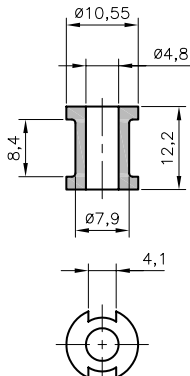

HELAVIA® semi-special grommets
in black polychloroprene rubber
Technical properties page D100

HELAVIA®

type	article number		type	article number		type	article number	
15-010	0257 0020 010	100	15-565	0257 0019 010	100	15-679	0257 0061 010	100
15-033	0257 0001 010	100	15-580 SNCF*	0257 0168 010	100	15-687	0257 0062 010	100
15-076	0257 0003 010	100	15-595	0257 0034 010	100	15-734	0257 0004 010	15
15-093	0257 0005 010	100	15-610 SNCF*	0257 0035 010	1	15-742	0257 0063 010	100
15-187	0257 0008 010	100	15-611	0257 0036 010	100	15-746	0257 0064 010	100
15-309	0257 0009 010	25	15-612	0257 0037 010	100	15-803 SNCF*	0257 0066 010	1
15-377	0257 0012 010	100	15-613	0257 0038 010	100	15-808	0257 0067 010	50
15-394	0257 0033 010	100	15-614	0257 0039 010	100	15-819 SNCF*	0257 0071 010	1
15-519	0257 0017 010	100	15-644**	0257 0040 010	25	15-820 SNCF*	0257 0072 010	1
15-539 SNCF*	0257 0118 010	100	15-645	0257 0041 010	100			

* Nitrile rubber
** EPDM rubber

15-614
0257 0039 010