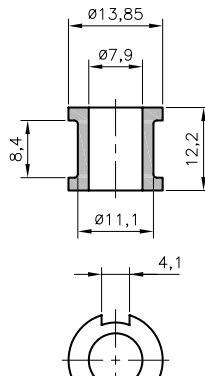

HELAVIA® semi-special grommets
in black polychloroprene rubber
Technical properties page D100

HELAVIA®

type	article number		type	article number		type	article number	
15-010	0257 0020 010	100	15-565	0257 0019 010	100	15-679	0257 0061 010	100
15-033	0257 0001 010	100	15-580 SNCF*	0257 0168 010	100	15-687	0257 0062 010	100
15-076	0257 0003 010	100	15-595	0257 0034 010	100	15-734	0257 0004 010	15
15-093	0257 0005 010	100	15-610 SNCF*	0257 0035 010	1	15-742	0257 0063 010	100
15-187	0257 0008 010	100	15-611	0257 0036 010	100	15-746	0257 0064 010	100
15-309	0257 0009 010	25	15-612	0257 0037 010	100	15-803 SNCF*	0257 0066 010	1
15-377	0257 0012 010	100	15-613	0257 0038 010	100	15-808	0257 0067 010	50
15-394	0257 0033 010	100	15-614	0257 0039 010	100	15-819 SNCF*	0257 0071 010	1
15-519	0257 0017 010	100	15-644**	0257 0040 010	25	15-820 SNCF*	0257 0072 010	1
15-539 SNCF*	0257 0118 010	100	15-645	0257 0041 010	100			

* Nitrile rubber
** EPDM rubber

15-614
0257 0039 010