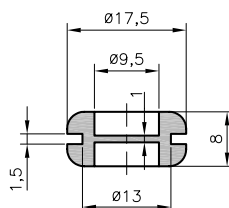

15-565
0257 0019 010

15-076
0257 0003 010