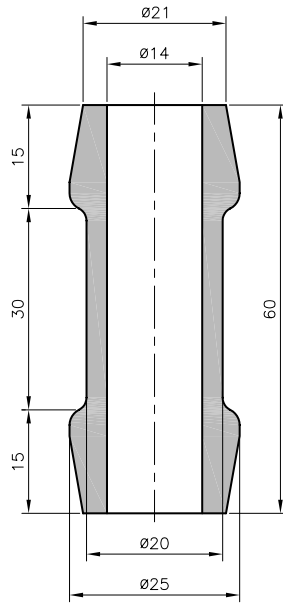

15-580*
0257 0168 010