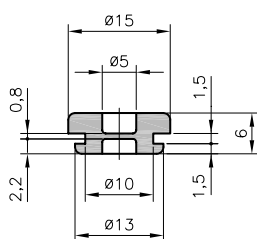

15-377
0257 0012 010