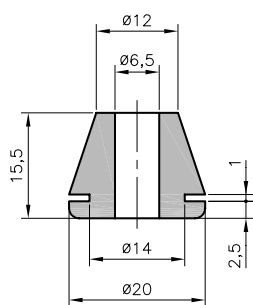

15-519
0257 0017 010