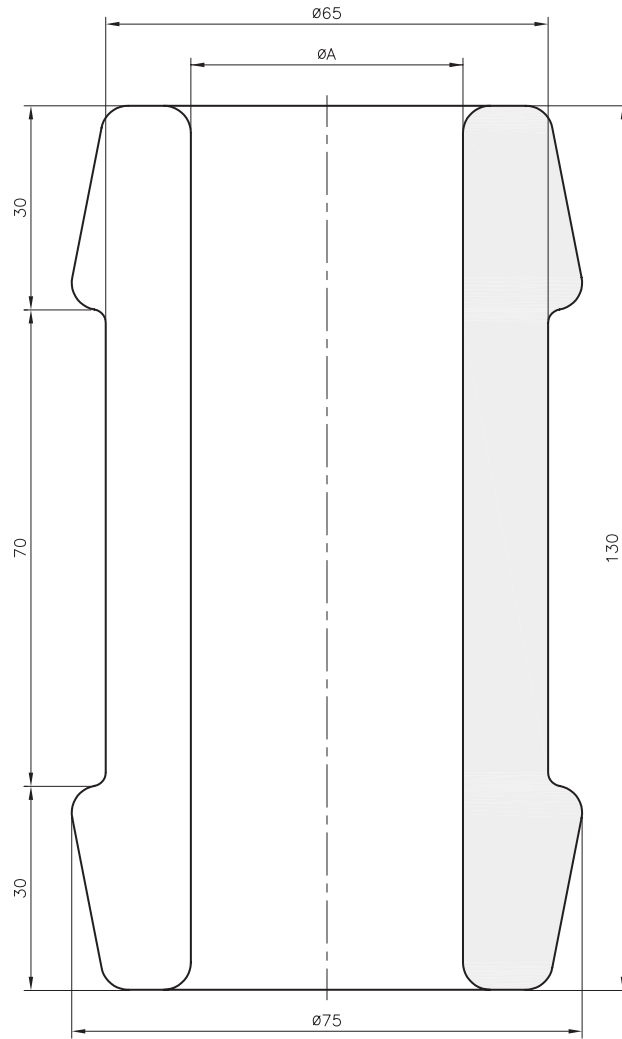

\*\* in EPDM rubber

**HELAVIA® semi-special grommets**  
in black polychloroprene rubber

HELAVIA®

type	Ø A mm	B mm
15-610	49	1,5
15-803	42	3
15-819	40	3
15-820	49	3

**15-610\***  
0257 0035 010

**15-803\***  
0257 0066 010