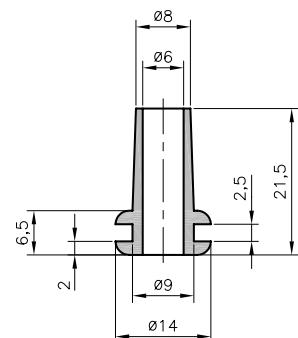

HELAVIA® semi-special grommets
in black polychloroprene rubber
Technical properties page D100

HELAVIA®

type	article number		type	article number		type	article number	
15-010	0257 0020 010	100	15-565	0257 0019 010	100	15-679	0257 0061 010	100
15-033	0257 0001 010	100	15-580 SNCF*	0257 0168 010	100	15-687	0257 0062 010	100
15-076	0257 0003 010	100	15-595	0257 0034 010	100	15-734	0257 0004 010	15
15-093	0257 0005 010	100	15-610 SNCF*	0257 0035 010	1	15-742	0257 0063 010	100
15-187	0257 0008 010	100	15-611	0257 0036 010	100	15-746	0257 0064 010	100
15-309	0257 0009 010	25	15-612	0257 0037 010	100	15-803 SNCF*	0257 0066 010	1
15-377	0257 0012 010	100	15-613	0257 0038 010	100	15-808	0257 0067 010	50
15-394	0257 0033 010	100	15-614	0257 0039 010	100	15-819 SNCF*	0257 0071 010	1
15-519	0257 0017 010	100	15-644**	0257 0040 010	25	15-820 SNCF*	0257 0072 010	1
15-539 SNCF*	0257 0118 010	100	15-645	0257 0041 010	100			

* Nitrile rubber
** EPDM rubber

15-614
0257 0039 010