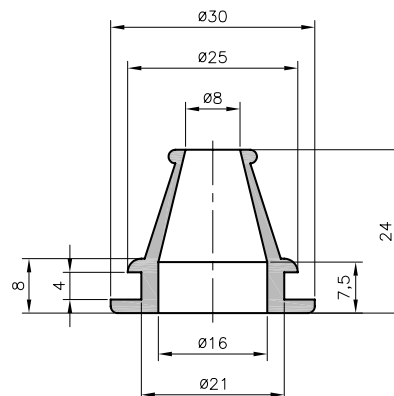

15-033
0257 0001 010