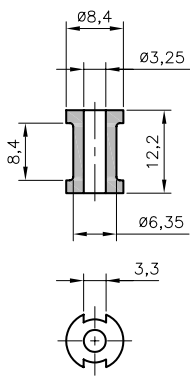

**HELAVIA® semi-special grommets**  
in black polychloroprene rubber  
**Technical properties page D100**

HELAVIA®

type	article number		type	article number		type	article number	
15-010	0257 0020 010	100	15-565	0257 0019 010	100	15-679	0257 0061 010	100
15-033	0257 0001 010	100	15-580 SNCF*	0257 0168 010	100	15-687	0257 0062 010	100
15-076	0257 0003 010	100	15-595	0257 0034 010	100	15-734	0257 0004 010	15
15-093	0257 0005 010	100	15-610 SNCF*	0257 0035 010	1	15-742	0257 0063 010	100
15-187	0257 0008 010	100	15-611	0257 0036 010	100	15-746	0257 0064 010	100
15-309	0257 0009 010	25	15-612	0257 0037 010	100	15-803 SNCF*	0257 0066 010	1
15-377	0257 0012 010	100	15-613	0257 0038 010	100	15-808	0257 0067 010	50
15-394	0257 0033 010	100	15-614	0257 0039 010	100	15-819 SNCF*	0257 0071 010	1
15-519	0257 0017 010	100	15-644**	0257 0040 010	25	15-820 SNCF*	0257 0072 010	1
15-539 SNCF*	0257 0118 010	100	15-645	0257 0041 010	100			

\* Nitrile rubber  
\*\* EPDM rubber

**15-611**  
0257 0036 010

**15-612**  
0257 0037 010

**15-613**  
0257 0038 010

**15-614**  
0257 0039 010

**15-645**  
0257 0041 010

**15-746**  
0257 0064 010

**15-565**  
0257 0019 010

\*\* in EPDM rubber

**HELAVIA® semi-special grommets**  
in black polychloroprene rubber

HELAVIA®

type	Ø A mm	B mm
15-610	49	1,5
15-803	42	3
15-819	40	3
15-820	49	3

**15-610\***  
0257 0035 010

**15-803\***  
0257 0066 010