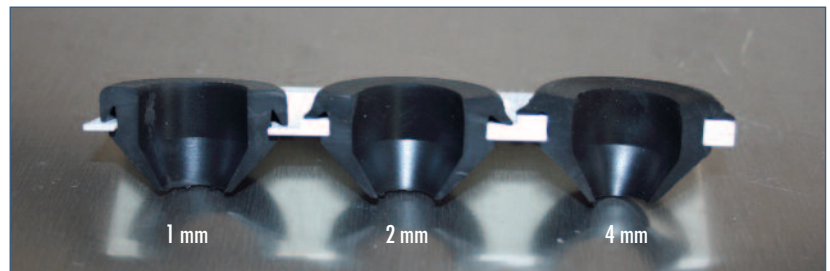

type	artide number	dimensions (mm)						pcs
		Ø A	Ø B	Ø C	D	F1	F2	
DU-M20	0252 0653 010	8-13	20	25,5	1...4	6,2	8	100
DU-M25	0252 0654 010	10-17	25	31	1...4	6,2	10,5	100

**Specification:** only one grommet adapting to a wall thickness of 1 to 4 mm.

type	article number	dimensions (mm)						pcs
		Ø A	Ø B	Ø C	D	F1	F2	
DA 20/65/10	0252 0001 010	2	6,5	11	1	2	2	100
DA 20/65/15	0252 0002 010	2	6,5	11	1,5	2	2	100
DA 20/65/20	0252 0003 010	2	6,5	11	2	2	2	100
DA 20/80/10	0252 0004 010	2	8	11	1	2	2	100
DA 20/80/15	0252 0005 010	2	8	11	1,5	2	2	100
DA 20/80/20	0252 0006 010	2	8	11	2	2	2	100
DA 30/50/10	0252 0101 010	3	5	10	1	1,5	3	100
DA 30/70/10	0252 0135 010	3	7	10	1	1,5	3	100
DA 30/70/15	0252 0136 010	3	7	10	1,5	1,5	3	100
DA 30/70/20	0252 0137 010	3	7	10	2	1,5	3	100
DA 30/70/30	0252 0138 010	3	7	10	3	1,5	3	100
DA 30/70/35	0252 0102 010	3	7	10	3,5	1,5	3	100
DA 40/65/10	0252 0010 010	4	6,5	11	1	2	2	100
DA 40/80/10	0252 0007 010	4	8	11	1	2	2	100
DA 40/80/15	0252 0008 010	4	8	11	1,5	2	2	100
DA 40/80/20	0252 0009 010	4	8	11	2	2	2	100
DA 45/95/10	0252 0085 010	4,5	9,5	13	1	4,5	4,5	100
DA 45/95/15	0252 0086 010	4,5	9,5	13	1,5	4,5	4,5	100
DA 45/95/20	0252 0087 010	4,5	9,5	13	2	4,5	4,5	100
DA 48/80/10	0252 0139 010	4,8	8	12	1	1,5	1,5	100
DA 48/80/15	0252 0140 010	4,8	8	12	1,5	1,5	1,5	100
DA 48/80/20	0252 0141 010	4,8	8	12	2	1,5	1,5	100
DA 48/80/30	0252 0142 010	4,8	8	12	3	1,5	1,5	100
DA 48/85/10	0252 0348 010	4,8	8,5	12	1	1,5	1,5	100
DA 48/85/15	0252 0349 010	4,8	8,5	12	1,5	1,5	1,5	100
DA 48/85/20	0252 0350 010	4,8	8,5	12	2	1,5	1,5	100
DA 48/85/30	0252 0011 010	4,8	8,5	12	3	1,5	1,5	100
DA 50/70/10	0252 0130 010	5	7	11	1	2,8	2,8	100
DA 50/70/15	0252 0131 010	5	7	11	1,5	2,8	2,8	100
DA 50/70/20	0252 0132 010	5	7	11	2	2,8	2,8	100
DA 50/70/30	0252 0152 010	5	7	11	3	2,8	2,8	100
DA 50/90/10	0252 0171 010	5	9	15	1	3	8	100
DA 50/90/15	0252 0172 010	5	9	15	1,5	3	8	100
DA 50/90/20	0252 0173 010	5	9	15	2	3	8	100
DA 50/90/30	0252 0174 010	5	9	15	3	3	8	100