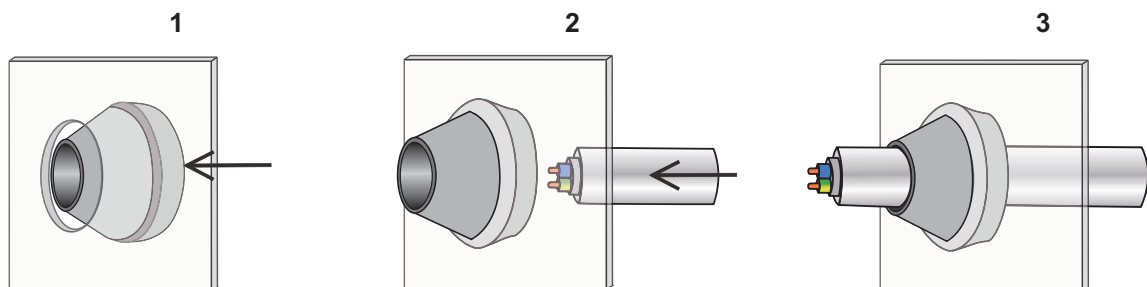

Mounting principle